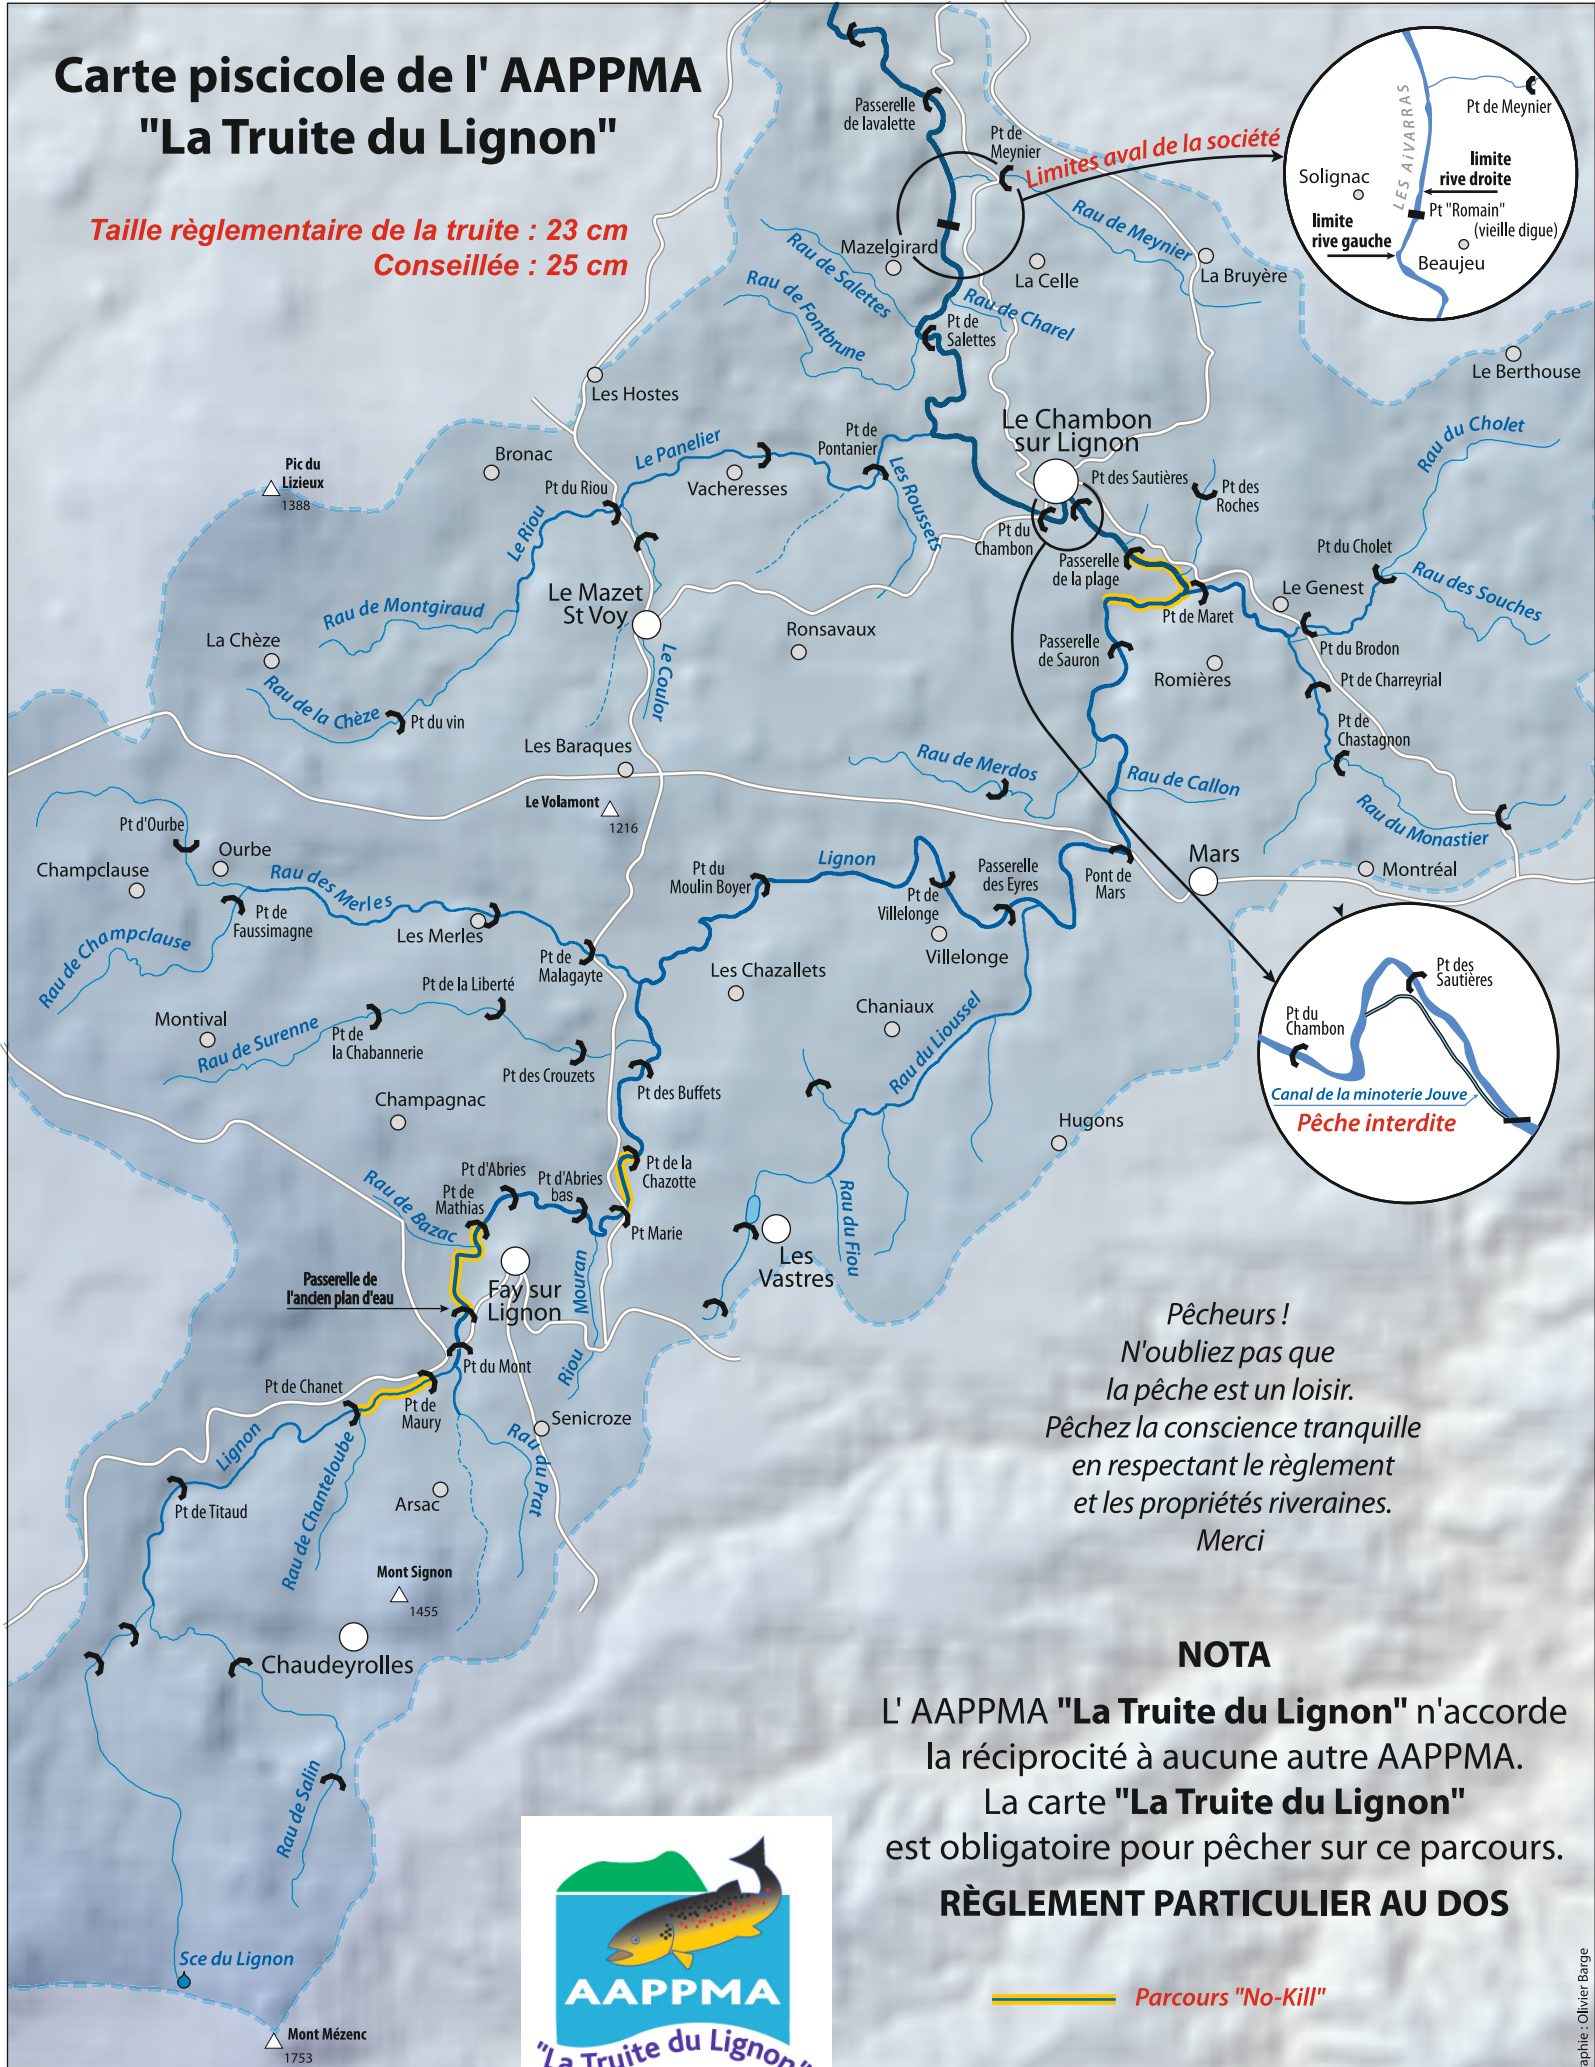

Carte piscicole de l' AAPPMA "La Truite du Lignon"

Taille réglementaire de la truite : 23 cm
Conseillée : 25 cm

Pêcheurs !
N'oubliez pas que
la pêche est un loisir.
Pêchez la conscience tranquille
en respectant le règlement
et les propriétés riveraines.
Merci

NOTA

L' AAPPMA "La Truite du Lignon" n'accorde
la réciprocité à aucune autre AAPPMA.
La carte "La Truite du Lignon"
est obligatoire pour pêcher sur ce parcours.

RÈGLEMENT PARTICULIER AU DOS

truitedulignon.free.fr

 Parcours "No-Kill"

0 2.5 5 km